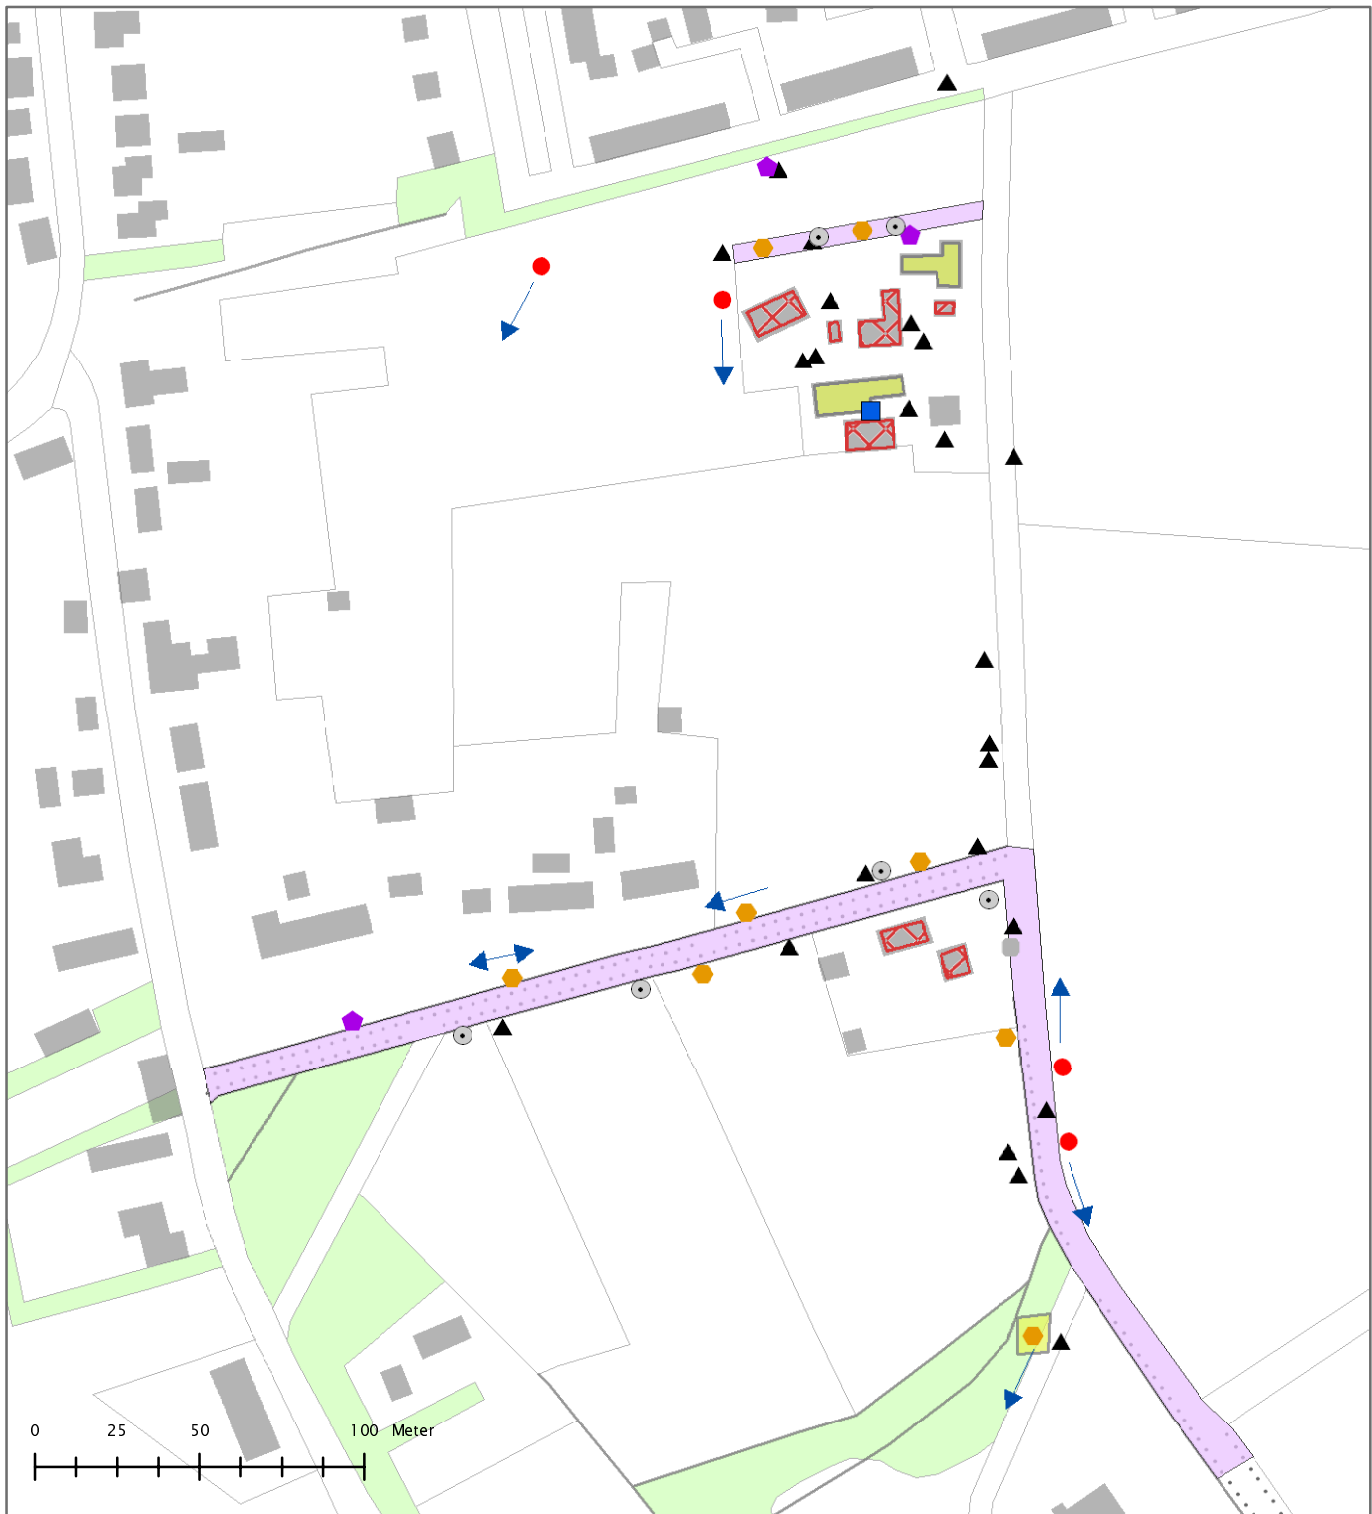

Vleermuisinventarisatie Lage Heide

Projectie: Rijksdriehoekstelsel

Legenda

- | | | |
|----------------------------|------------------------|--|
| ▲ Gewone dwergvleermuis | ● Rosse vleermuis | → Vliegroue |
| ● Gewone grootoorvleermuis | ● Ruige dwergvleermuis | ⊗ Gebouw gecontroleerd; zonder restricties te slopen |
| ■ Grize grootoorvleermuis | ● Watervleermuis | ■ Verblijfplaats (of in potentie); NIET vrijgegeven |
| ◆ Laatvlieger | ↔ Vliegroue | ■ Foerageergebied |

Datum afdruk: 18-10-2010
 Gewijzigd: 18-10-2010
 Auteur: NL
 Projectnr.: 10036375
 Status: Definitief
 Kaartnr.: 1 van 1
 Schaal: 1:2.300
 Ondergrond: © Topografische Dienst, Emmen 2003